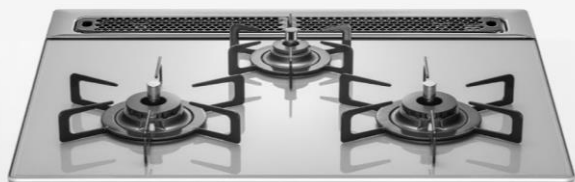

**1万円**

**下取值引中  
今がチャンス**

① **ビルトインコンロ**

特典は  
**今だけ!**

ご購入特典プレゼント

**piatto** Light  
ピアット ライト

慣れ親しんだ焼網グリルのベーシックタイプ!

一度にたくさん  
焼けるワイドグリル