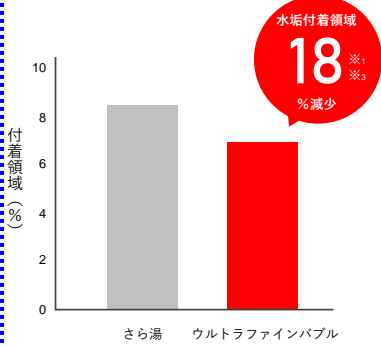

EVIDENCE 01

落としづらい水垢を抑制