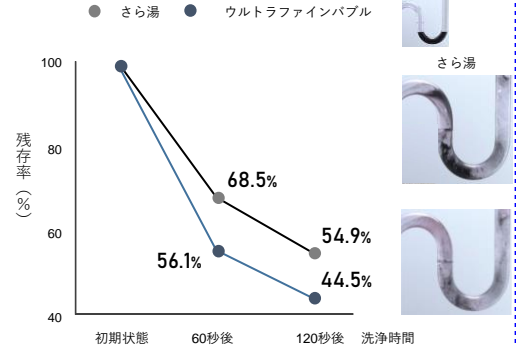

細かなすき間に入り込む 直径 0.001 mm 未満の微細な泡を、家中のお湯へ送ります

2,260万個 (1ccあたり)
のウルトラファインバブル発生

通常の給湯器 (さら湯) 比べた場合

マイクロバブル
約 0.001~0.1 mm

毛穴
約 0.1~0.3 mm

毛髪
約 0.08 mm

ウルトラファインバブル
約 0.001 mm 以下

- 汚れの原因菌が洗い流されやすくなります
- 洗いづらい排水管もすっきり清潔に
- ご利用のシャワーヘッドや水栓はそのままOK
- 給湯器本体を交換すれば、家中のお湯が変わる

EVIDENCE 01

落としづらい水垢を抑制

ミネラル成分の付着を軽減し、普段の掃除では落としづらい水垢を抑制することが期待できます。

※1特定条件下における洗浄効果であり、実際の使用環境における実証結果ではありません。実際の洗浄効果は使用方法によって異なります。
 ※2実験方法：大腸菌液3mlを樹脂板に塗布し、8L/分、1分の条件で試験水を流水。その後、菌を採取し、37°C、24時間培養後のコロニー数を確認。
 【実験条件】試験水：純水、水温：40°C、水圧：200kPa、配管長さ：13A-4mの条件で生成したウルトラファインバブル入りの水を使用。
 評価細菌：大腸菌、環境条件：25°C雰囲気。高知工業高等専門学校 秦隆志教授の研究グループによる実証結果。
 ※3実験方法：ポリカーボネート樹脂板に約3L/分流水し流水、乾燥各1時間を1サイクルとし、100サイクル経過後の水垢付着状態を観察。
 【実験条件】試験水：高硬度水、水温：40°C、水圧：200kPa、配管長さ：13A-3mの条件で生成したウルトラファインバブル入りの水を使用。当社調べ。
 ※4実験方法：排水管に疑似汚れを溜め、流量7L/分で通水。実験条件：試験水：水道水、水温：40°C、水圧：200kPa、配管長さ：13A-10mの条件で生成したウルトラファインバブル入りの水を使用。当社調べ。

EVIDENCE 02

水まわりの汚れを軽減

汚れの原因菌が洗い流されやすくなり、浴室の床やキッチンのシンクなどの汚れを軽減することが期待できます。

EVIDENCE 03

洗いづらい排水管もすっきり

ニオイやつまりの原因になってしまう排水口の奥の汚れが洗い流されやすくなり、排水管を清潔に保つことが期待できます。※4

よくあるご質問

- Q1. エコジョーズにすると、どれくらい節約になりますか？
 A1. 従来型※1と比べてガス使用量を15%※2カットできます。
 ※1当社従来品RUF-V2400AW[5W(BC-60V2接続時)]とRUF-E2406AW[0.8W]との比較。 ※2機種により異なります。
- Q2. シャワーの水量や水圧は変化してしまいますか？
 A2. 従来のシャワーの使用感と変わらずご使用いただけます。
- Q3. ウルトラファインバブルによる、配管への悪影響はありますか？
 A3. 問題ありません。通常の給湯器を使用した場合と同等です。
- Q4. 湯はりした風呂のお湯には、ウルトラファインバブルは含まれますか？
 A4. 湯はりするお湯にもウルトラファインバブルが含まれます。