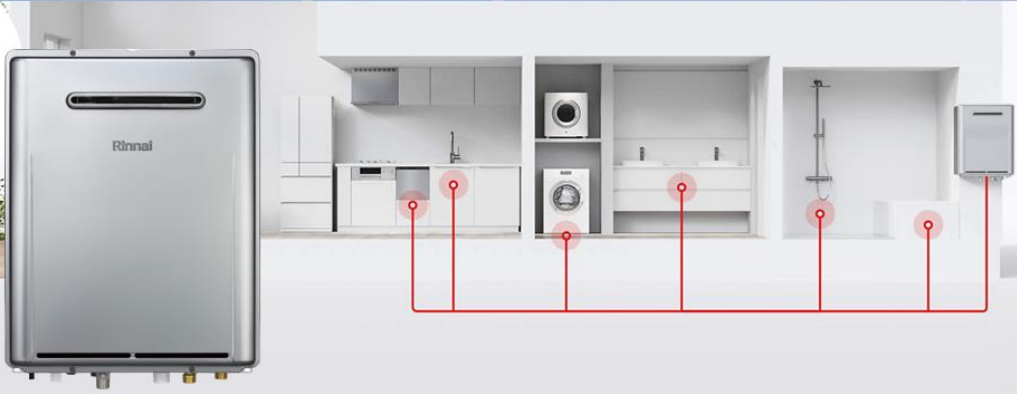

帝燃
2023. 6月号

ありがとう

NO. 334

テイネン山陽 光市小周防 (0833)77-4291
新山口営業所 山口市下小鯖 (083)941-0590
EDIONテイネン (0120)33-9521
EDION 宇部市西中町 (0836)21-4442
西中町店

リンナイの給湯器なら、お湯が変わる、暮らしが変わる。

Rinnai

ウルトラファインバブル給湯器 新登場

Air
Bubble
Technology

こんなお悩み ありませんか？

普段の掃除では
落としぶら水アカ
が気になる。

洗いづらい排水管の
奥の汚れをお手入れ
するのが面倒。

シャワー以外でも
ウルトラファインバ
ブルを使いたい。

給湯器の買替時期
光熱費はできるだけ
抑えたい。

そのお悩み

ウルトラファインバブル給湯器がおすすめです！

ヒミツは

細かなすき間に入り込む 直径 0.001 mm 未満の微細な泡を、家中のお湯へ送ります

2,260万個 (1ccあたり)
のウルトラファインバブル発生

通常の給湯器 (さら湯) 比べた場合

マイクロバブル
約 0.001~0.1 mm

毛穴
約 0.1~0.3 mm

毛髪
約 0.08 mm

ウルトラファインバブル
約 0.001 mm 以下

- 汚れの原因菌が洗い流されやすくなります
- 洗いづらい排水管もすっきり清潔に
- ご利用のシャワーヘッドや水栓はそのままOK
- 給湯器本体を交換すれば、家中のお湯が変わる