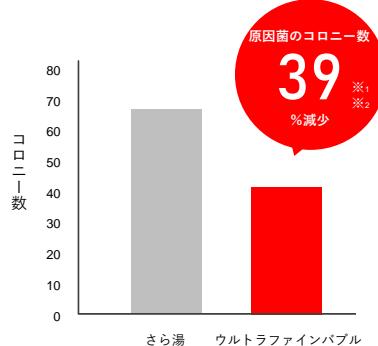

EVIDENCE 02

水まわりの汚れを軽減