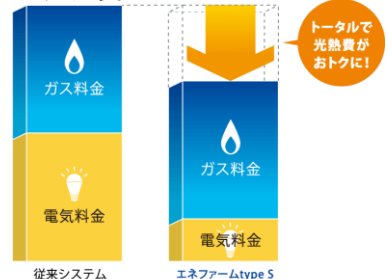

年間購入電力量比較

自宅で発電するため、購入電力を削減。発電の排熱を給湯に使用するため効率的です。

・購入電力削減のイメージ

光熱費比較

電気料金を大幅削減できます。ガス使用量は増加しますが、当社のおトクな料金メニューにより、トータルで光熱費がおトクになります。

・光熱費削減のイメージ

年間最大 80% 削減

メンテナンス **安心** フルメンテナンスサポート
10年間の安心を
 お届けします。