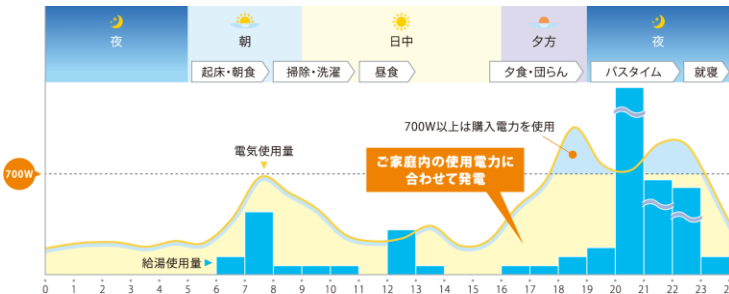

好評につき
2名追加募集

AISIN 製 エネファーム

24時間連続運転※1で、省エネ貢献

※1.エネファーム type S は、家庭の電力需要に合わせて自動的に50W~700Wの範囲で発電します。ガスマイコンメータの保安機能を正常に動作させるために、26日間連続して発電した場合は、27日目に24時間以上発電を停止します。

・1日の運転イメージ例(実際の運転はご家庭ごとに異なります。)

停電時でも
安心 最大**700W**の
電気が使用可能!

年間購入電力量比較

自宅で発電するため、購入電力を削減。発電の排熱を給湯に使用するため効率的です。

・購入電力削減のイメージ

光熱費比較

電気料金を大幅削減できます。ガス使用量は増加しますが、当社のおトクな料金メニューにより、トータルで光熱費がおトクになります。

・光熱費削減のイメージ

年間最大 80% 削減

メンテナンス **安心** フルメンテナンスサポート
10年間の安心を
 お届けします。