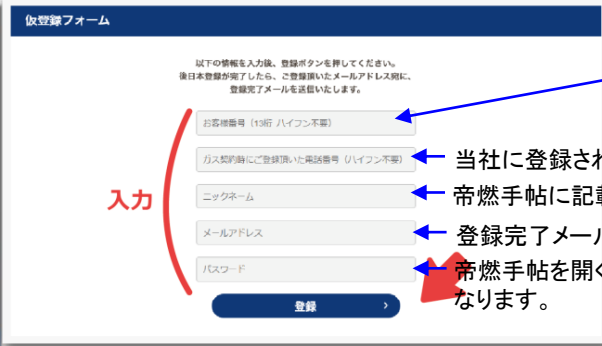

もっと便利に、わかりやすく

いつでもどこでも
ネットで素早く確認

過去24ヶ月の明細
表示で家計の参考に

お知らせや広報誌も
ご覧いただけます

ご登録方法

ステップ 1

帝燃手帖へアクセスします
URL : <https://teinen-techo.com/>

ステップ 2

「ログインフォーム」画面の「新規会員登録」をクリックして
「仮登録フォーム」画面へ進んでください

ステップ 3

「仮登録フォーム」に必要な事項を入力して「登録」をクリックします
13桁のお客様番号、ガス契約時にご登録の電話番号、メールアドレスが必要です

こちらのQRコードでも
アクセス出来ます。

ステップ 4

ご入力いただいたメールアドレス宛に「仮登録完了」のメールをお送りします
※まだ登録完了ではありません