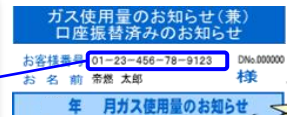

もっと便利に、わかりやすく

いつでもどこでも
ネットで素早く確認

過去24ヶ月の明細
表示で家計の参考に

お知らせや広報誌も
ご覧いただけます

ご登録方法

ステップ 1

帝燃手帖へアクセスします
URL : <https://teinen-techo.com/>

ステップ 2

「ログインフォーム」画面の「新規会員登録」をクリックして
「仮登録フォーム」画面へ進んでください

ステップ 3

「仮登録フォーム」に必要な事項を入力して「登録」をクリックします
13桁のお客様番号、ガス契約時にご登録の電話番号、メールアドレスが必要です

こちらのQRコードでも
アクセス出来ます。

ステップ 4

ご入力いただいたメールアドレス宛に「仮登録完了」のメールをお送りします
※まだ登録完了ではありません