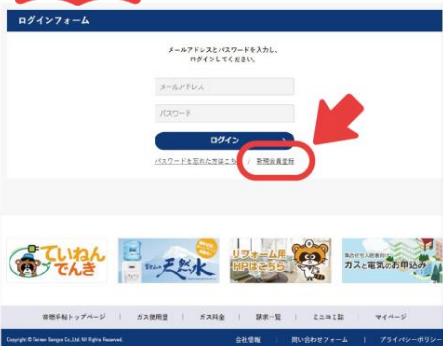

もっと便利に、わかりやすく

いつでもどこでも
ネットで素早く確認

過去24ヶ月の明細
表示で家計の参考に

お知らせや広報誌も
ご覧いただけます

ご登録方法

ステップ 1

帝燃手帖へアクセスします
URL : <https://teinen-techo.com/>

ステップ 2

「ログインフォーム」画面の「新規会員登録」をクリックして
「仮登録フォーム」画面へ進んでください

ステップ 3

「仮登録フォーム」に必要な事項を入力して「登録」をクリックします
13桁のお客様番号、ガス契約時にご登録の電話番号、メールアドレスが必要です

こちらのQRコードでも
アクセス出来ます。

ステップ 4

ご入力いただいたメールアドレス宛に「仮登録完了」のメールをお送りします
※まだ登録完了ではありません